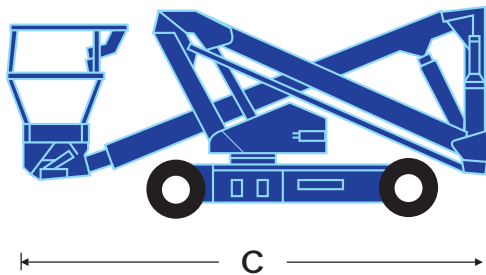

AB38N/38W Gelenk-/Teleskopbühne Spezifikationen

	AB38N	AB38W
Max. Arbeitshöhe	13,50m	13,50m
Max. Plattformhöhe	11,50m	11,50m
Max. seitliche Reichweite	6,10m	6,10m
Höhe bei max. seitlicher Reichweite	5,40m	5,40m
Plattformkapazität	215kg	215kg
Plattformabmessungen außen	0,60m x 1,20m	0,60m x 1,20m
Breite A	1,50m	1,72m
Eingezogene Höhe B	2,00m	2,00m
Eingezogene Länge C	4,04m	4,04m
Eigengewicht	3760kg	3160kg
Steigfähigkeit	19,5° / 36%	19,5° / 36%
Innerer Wendekreis	0,40m	0,40m
Äußerer Wendekreis	2,40m	2,66m
Bodenfreiheit	150mm	150mm
Max. Fahrgeschwindigkeit eingezogen	4,0km/h	4,0km/h
Max. Fahrgeschwindigkeit Korb angehoben	0,7km/h	0,7km/h
Steuersystem	Feinfühler proportionaler Einhand-Steuerhebel	
Energiequelle	8x 6V 220Ah Batterien	

Spezifikationen können ohne vorherige Ankündigung geändert werden. Die hier abgebildeten Fotos und Diagramme dienen nur der Werbung. Beziehen Sie sich auf UpRight Bedienerhandbücher für die richtige Anwendung und Wartung dieser Ausrüstung.

BP1: AB38N/38W German 1/07

Standardmerkmale

- Einhand-Proportionalsteuerung
- Manuelle Korbdrehung
- Minimaler Überhang vorne
- Sehr enger innerer Wendekreis
- Kippalarm
- Großer Drehkorb für 2 Personen
- Direkte parallel verkabelte Gleichstrom-Radmotoren
- Nicht markierende Reifen
- Steuerung der Gelenk-Ausleger im Korb sowie am Chassis möglich
- 1 Jahr Ersatzteil- und Service Garantie
- 5 Jahre Konstruktionsgarantie