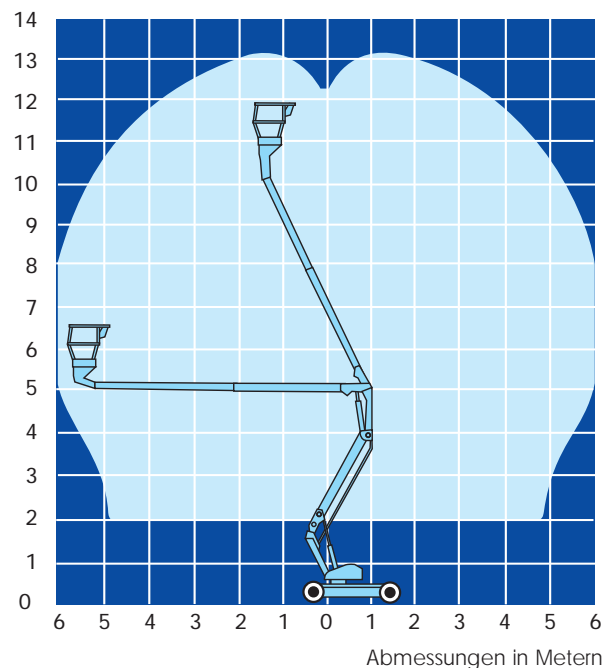

Optionen

- Rundumkennleuchte
- Strom zur Plattform
- Wunschlackierungen
- Biologisch abbaubares Öl

UpRight
POWERED ACCESS

Vigo Centre, Birtley Road, Washington,
Tyne & Wear, NE38 9DA, U.K.

Verkauf Tel: +44 (0) 845 1550 057 • Ersatzteile Tel: +44 (0) 845 1550 058

www.upright.com

CE Dieses Produkt wird mit dem CE-Kennzeichen geliefert und stimmt mit den europäischen Maschinenrichtlinien überein.

Hergestellt von
UpRight
POWERED ACCESS