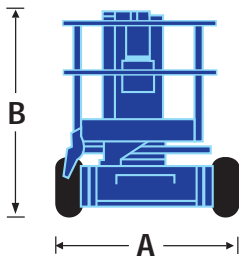

AB38N/38W Gelenk-/Teleskopbühne Spezifikationen

	AB38N	AB38W
Max. Arbeitshöhe	13,50m	13,50m
Max. Plattformhöhe	11,50m	11,50m
Max. seitliche Reichweite	6,10m	6,10m
Höhe bei max. seitlicher Reichweite	5,40m	5,40m
Plattformkapazität	215kg	215kg
Plattformabmessungen außen	0,60m x 1,20m	0,60m x 1,20m
Breite A	1,50m	1,72m
Eingezogene Höhe B	2,00m	2,00m
Eingezogene Länge C	4,04m	4,04m
Eigengewicht	3760kg	3160kg
Steigfähigkeit	19,5° / 36%	19,5° / 36%
Innerer Wendekreis	0,40m	0,40m
Äußerer Wendekreis	2,40m	2,66m
Bodenfreiheit	150mm	150mm
Max. Fahrgeschwindigkeit eingezogen	4,0km/h	4,0km/h
Max. Fahrgeschwindigkeit Korb angehoben	0,7km/h	0,7km/h
Steuersystem	Feinfühler proportionaler Einhand-Steuerhebel	
Energiequelle	8x 6V 220Ah Batterien	

Spezifikationen können ohne vorherige Ankündigung geändert werden. Die hier abgebildeten Fotos und Diagramme dienen nur der Werbung. Beziehen Sie sich auf UpRight Bedienerhandbücher für die richtige Anwendung und Wartung dieser Ausrüstung.

BP1: AB38N/38W German 1/07

Standardmerkmale

- Einhand-Proportionalsteuerung
- Manuelle Korbdrehung
- Minimaler Überhang vorne
- Sehr enger innerer Wendekreis
- Kippalarm
- Großer Drehkorb für 2 Personen
- Direkte parallel verkabelte Gleichstrom-Radmotoren
- Nicht markierende Reifen
- Steuerung der Gelenk-Ausleger im Korb sowie am Chassis möglich
- 1 Jahr Ersatzteil- und Service Garantie
- 5 Jahre Konstruktionsgarantie