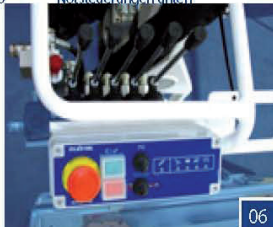

octopussy classic

Stabilisator

01

Ausgestattet mit erweiterbarem Raupenfahrzeug

02

Notsteuerungen unten

03

Benzinmotor

04

Elektrischer Motor

05

Steuerungen am Korb

06

Fernbedienung

07

NEW